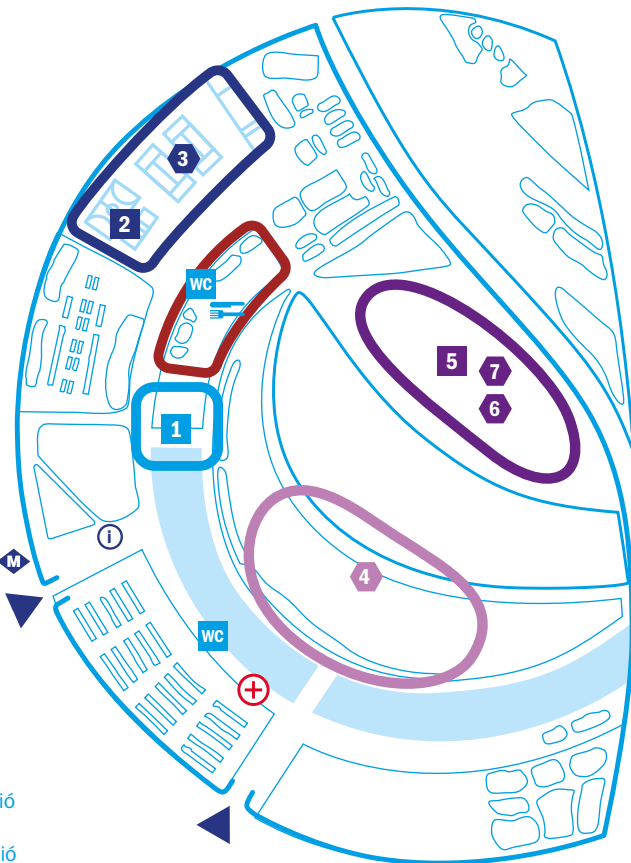

ZONA ESPLANADA

- Escenari
- Zona de jocs
- Espai restauració
- Lavabos
- Punt d'informació
- Creu Roja
- Metro Trinitat Vella