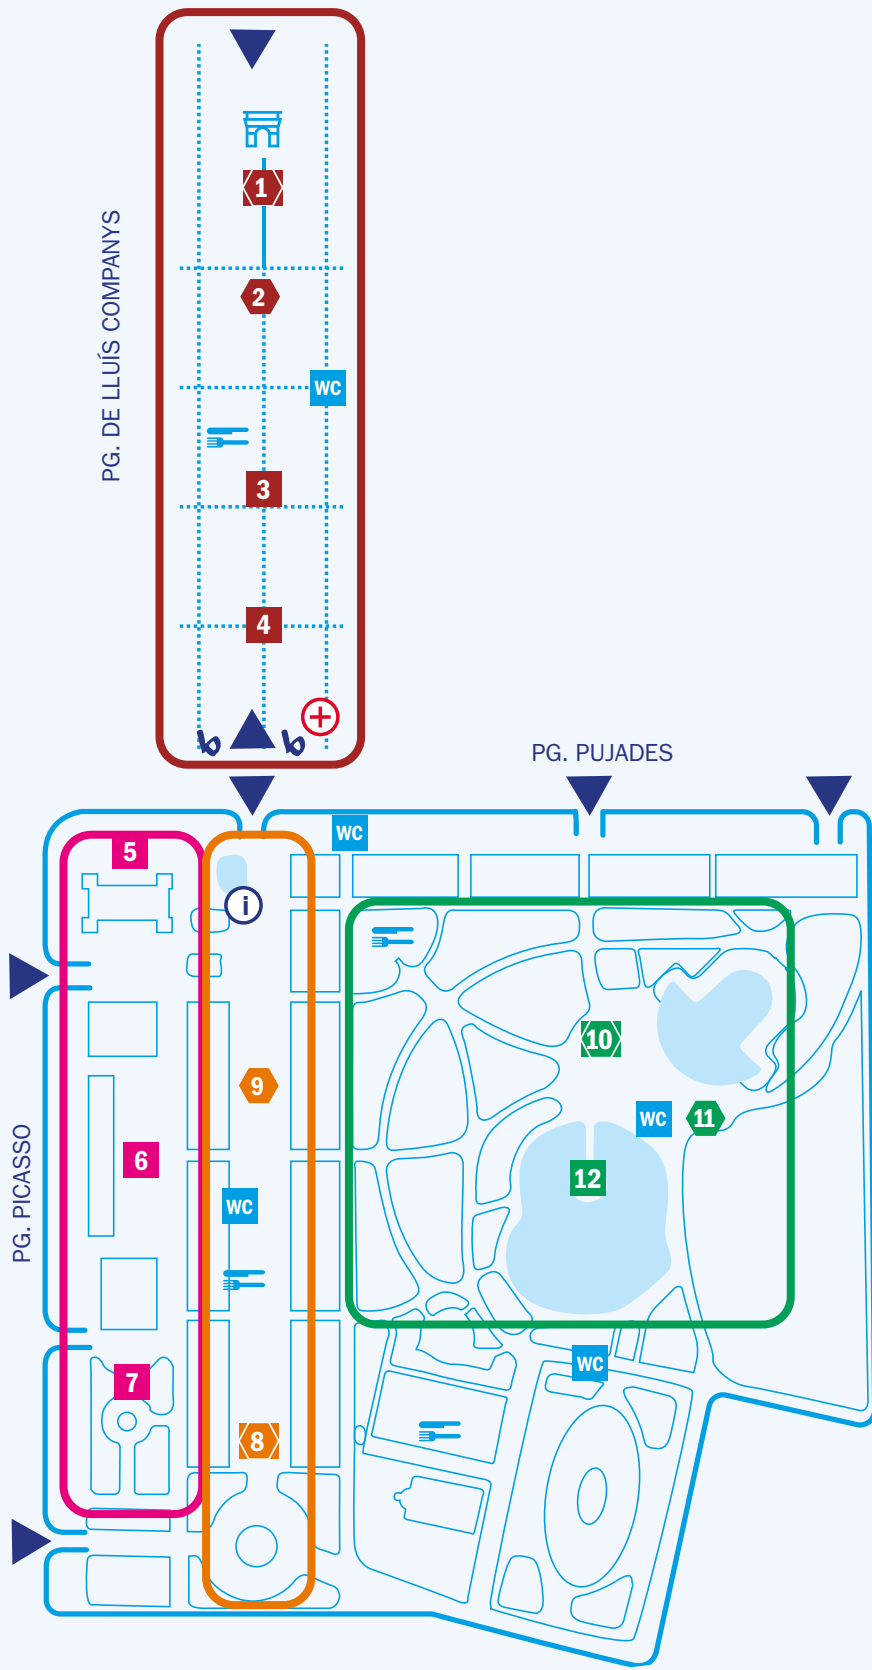

PARC DE LA CIUTADELLA

ZONA PG. LLUÍS COMPANYS

- 1 Espai Arc de Triomf
- 2 Espai jocs
- 3 Espai carrer
- 4 Escenari Lluís Companys

ZONA MUSEUS

- 1 Zoologia
- 2 Geologia
- 3 Font de la Guineu

ZONA PG. TIL-LERS

- 1 Escenari Til-lers
- 2 Espai jocs

ZONA CASCADA

- 10 Escenari cascada
- 11 Espai ombra
- 12 Illeta

- Escenari
- Zona de jocs / tallers
- Espai restauració
- Lavabos
- Punt d'informació
- Creu Roja
- Bicing