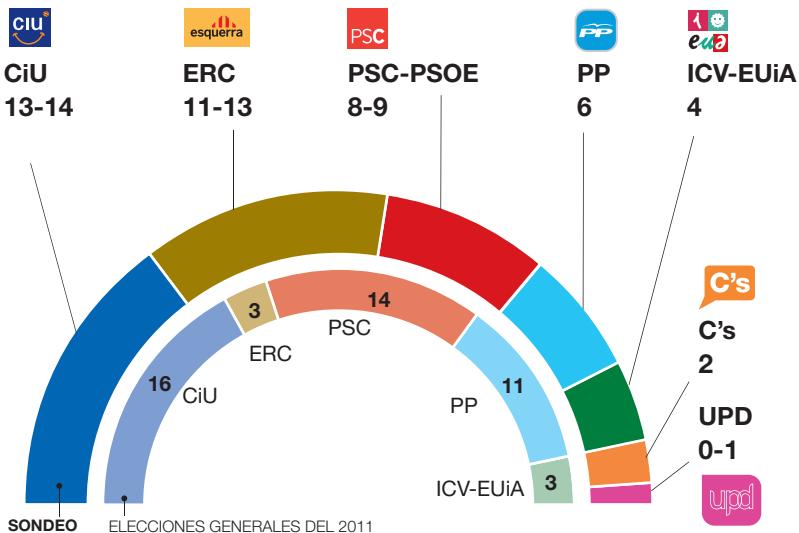

# VOTO ESTIMADO A PARTIR DEL SONDEO

RESULTADO DE LAS ELECCIONES GENERALES EN CATALUNYA

REPARTO DE ESCAÑOS

## ESTIMACIÓN DE VOTO

PORCENTAJE SOBRE EL CENSO