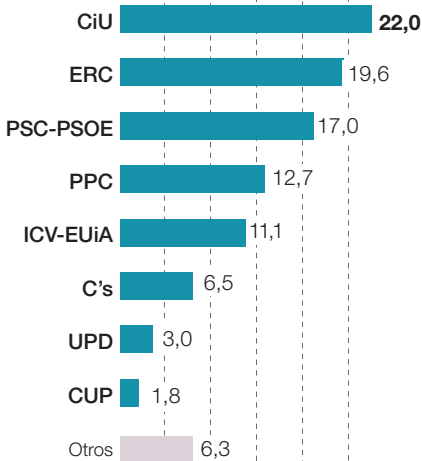

# VOTO ESTIMADO A PARTIR DEL SONDEO

RESULTADO DE LAS ELECCIONES GENERALES EN CATALUNYA

REPARTO DE ESCAÑOS

## ESTIMACIÓN DE VOTO

PORCENTAJE SOBRE EL CENSO