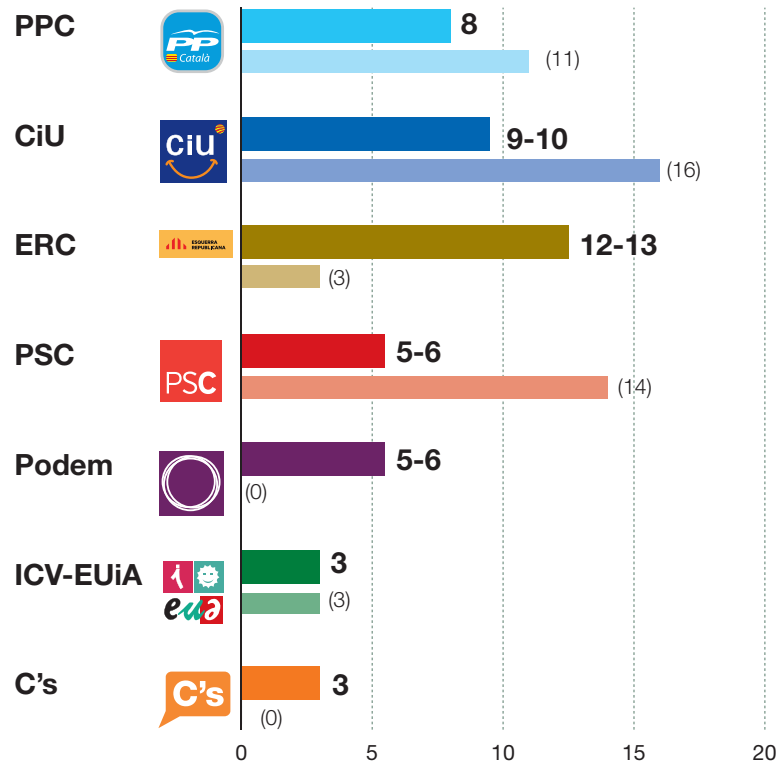

# ESTIMACIÓ DE VOT EN LES ELECCIONS GENERALS

ESTIMACIÓ DE DIPUTATS A CATALUNYA (47)

ENTRE PARÈNTESIS, RESULTATS DEL 2011

INTENCIÓ DIRECTA DE VOT