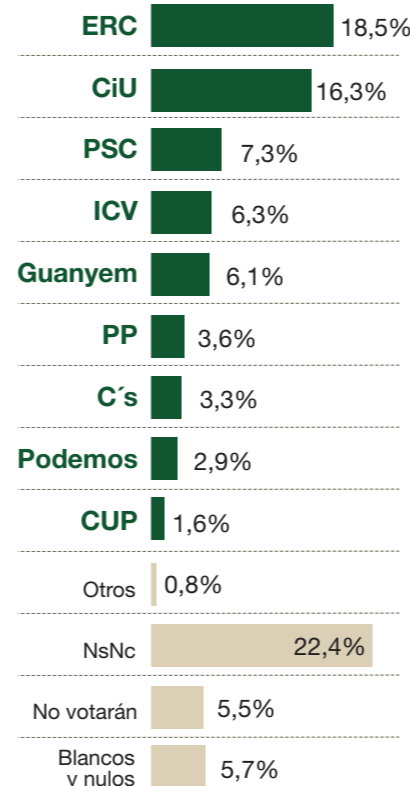

ESTIMACIÓN DE CONCEJAJES

INTENCIÓN DIRECTA DE VOTO

EVOLUCIÓN DE LA INTENCIÓN DIRECTA DE VOTO

CIFRAS EN PORCENTAJE.
ÚLTIMOS TRES SONDEOS DEL GESOP

FIDELIDAD DE VOTO

% DE PERSONAS QUE DICEN HABER VOTADO A UN PARTIDO EN EL 2011 Y QUE VOLVERÁN A HACERLO