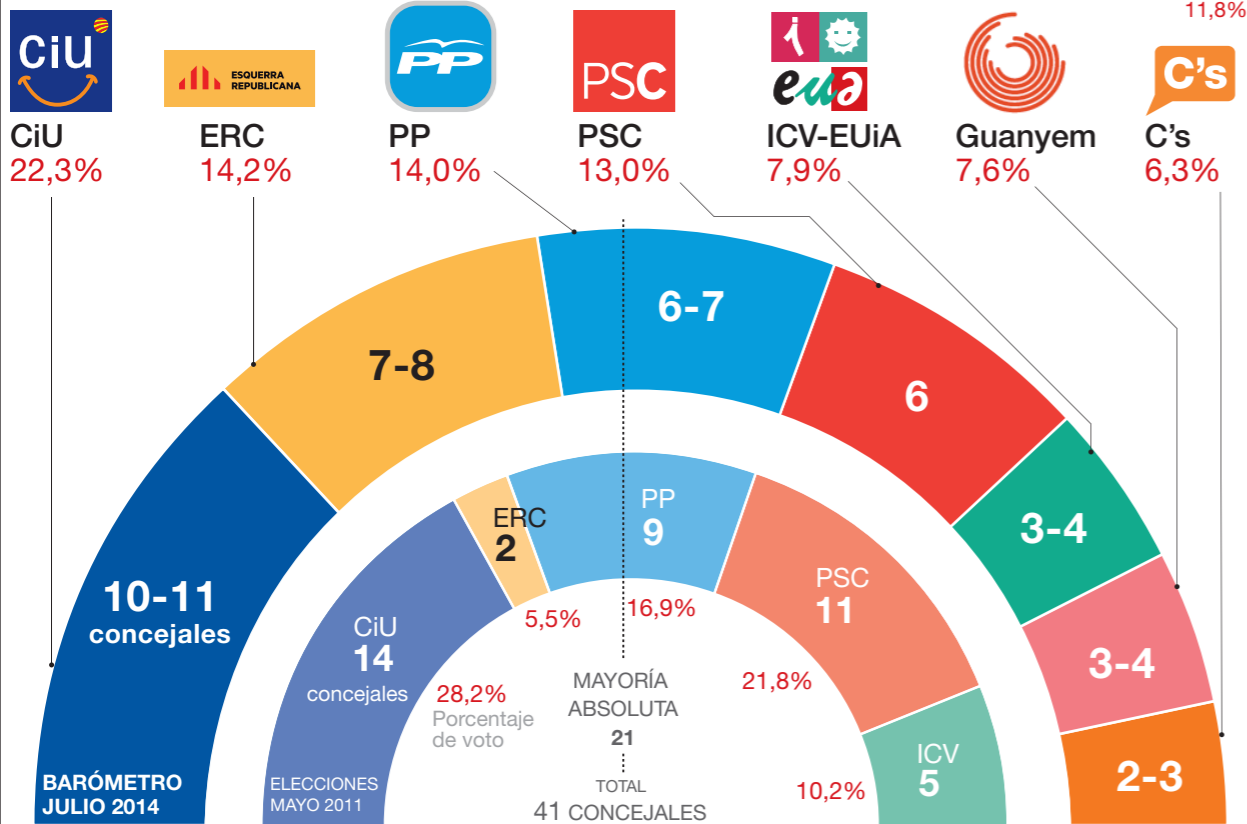

ESTIMACIÓN DE CONCEJAJES

INTENCIÓN DIRECTA DE VOTO

EVOLUCIÓN DE LA INTENCIÓN DIRECTA DE VOTO

CIFRAS EN PORCENTAJE.
ÚLTIMOS TRES SONDEOS DEL GESOP

FIDELIDAD DE VOTO

% DE PERSONAS QUE DICEN HABER VOTADO A UN PARTIDO EN EL 2011 Y QUE VOLVERÁN A HACERLO