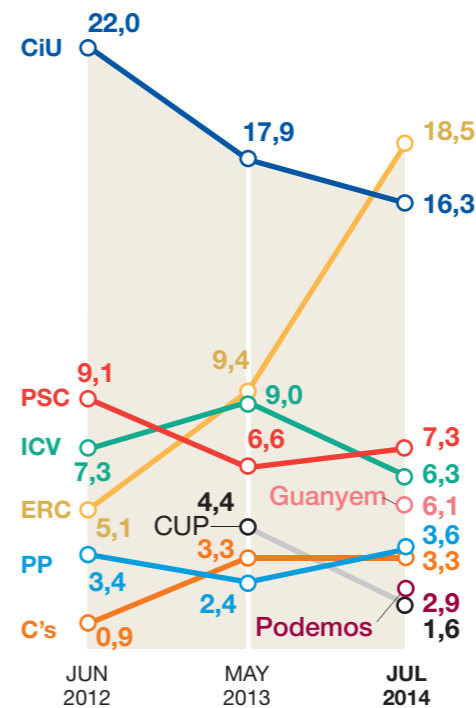

ESTIMACIÓN DE CONCEJAJES

INTENCIÓN DIRECTA DE VOTO

EVOLUCIÓN DE LA INTENCIÓN DIRECTA DE VOTO

CIFRAS EN PORCENTAJE.
ÚLTIMOS TRES SONDEOS DEL GESOP

FIDELIDAD DE VOTO

% DE PERSONAS QUE DICEN HABER VOTADO A UN PARTIDO EN EL 2011 Y QUE VOLVERÁN A HACERLO