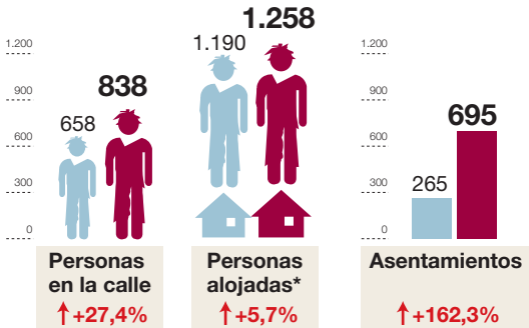

PERSONAS SIN TECHO EN BCN

DEGLOSE

■ 2008 ■ 2011

*En los recursos residenciales de la XAPSLL (Xarxa d'Atenció a Persones Sense Llar)