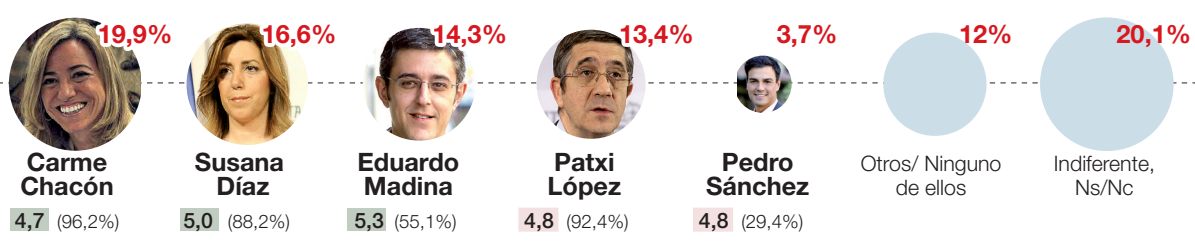

¿Cuál cree que es el mejor candidato para liderar el PSOE?

SEGÚN EL TOTAL DE LOS ENCUESTADOS