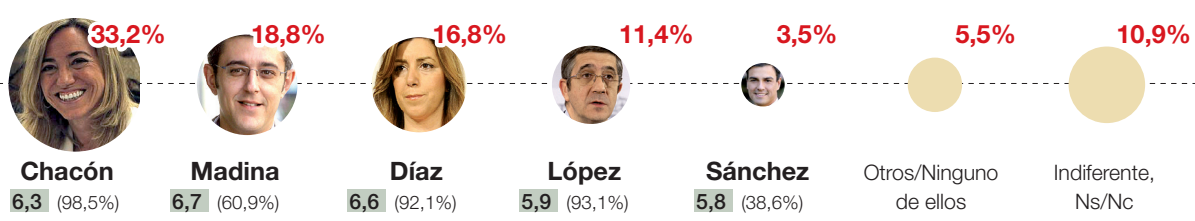

### RECUERDO DE VOTO DE LAS EUROPEAS

## ¿Cómo cree que se debería elegir al nuevo líder del PSOE?

\* CEU: Coalición de CIU y PNV para las Europeas del 2014

## ¿Cuál cree que es el mejor candidato para liderar el PSOE?

SEGÚN EL TOTAL DE LOS ENCUESTADOS

SEGÚN LOS VOTANTES DEL PSOE EN LAS GENERALES DEL 2011

SEGÚN LOS VOTANTES DEL PSOE EN LAS EUROPEAS DEL 2014