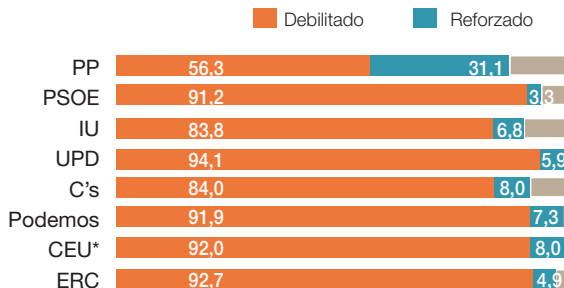

# ¿El PP sale reforzado o debilitado de las elecciones europeas?

## RECUERDO DE VOTO DE LAS EUROPEAS

## Principales razones del retroceso del PP